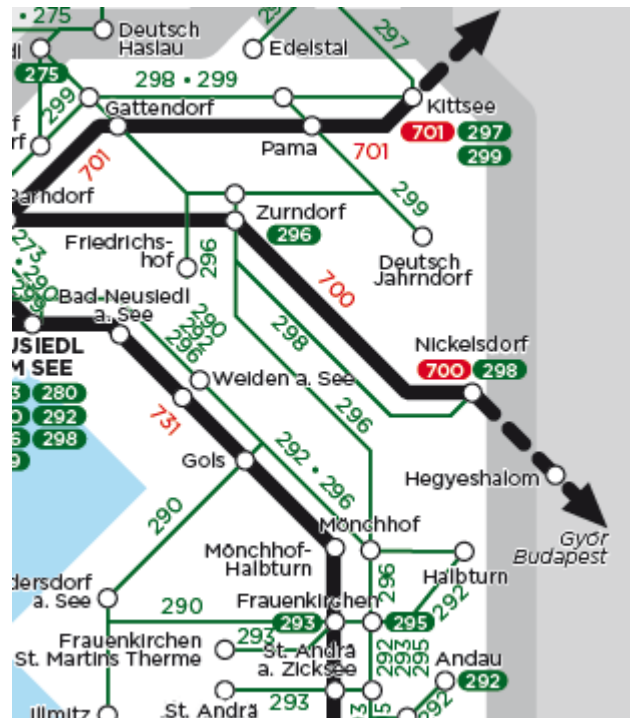

Nickelsdorf Abfahrten				ÖBB
Zeit	Aktuell	Fahrt	Nach	Steig
12:49	Bus 298	Nickelsdorf Bahnhof (P+R)		
13:04	Bus 298	Neusiedl am See Schulzentrum		
13:05	Bus 298	Neusiedl am See Schulzentrum		
13:06	Bus 298	Neusiedl am See Schulzentrum		
13:09	REX 9445	Győr		1
13:48	Bus 298	Nickelsdorf Bahnhof (P+R)		
13:49	Bus 298	Nickelsdorf Bahnhof (P+R)		
14:43	REX 9444	Bruck/Leitha Bahnhof		
14:43	Bus 298	Nickelsdorf Bahnhof (P+R)		
14:44	Bus 298	Nickelsdorf Bahnhof (P+R)		
15:09	REX 9433	Győr		1
15:56	Bus 298	Nickelsdorf Bahnhof (P+R)		

Nickelsdorf Ankünfte				ÖBB
Zeit	Aktuell	Fahrt	Von	Steig
12:50	Bus 298	Neusiedl am See Schulzentrum		
13:05	Bus 298	Nickelsdorf Bahnhof (P+R)		
13:06	Bus 298	Nickelsdorf Bahnhof (P+R)		
13:08	REX 9445	Bruck/Leitha Bahnhof		1
13:48	Bus 298	Neusiedl am See Schulzentrum		
13:49	Bus 298	Neusiedl am See Schulzentrum		
13:50	Bus 298	Neusiedl am See Schulzentrum		
14:42	REX 9444	Győr		
14:43	Bus 298	Neusiedl am See Schulzentrum		
14:44	Bus 298	Neusiedl am See Schulzentrum		
14:45	Bus 298	Neusiedl am See Schulzentrum		
15:08	REX 9433	Bruck/Leitha Bahnhof		1

Linienfahrplan

Hier können Sie sich den Fahrplan einer Linie als PDF downloaden.

VOR-Hotline: 0800 22 23 24 (Mo - Fr 07:00 bis 20:00, Sa 07:00 bis 14:00)

Mail: kundenservice@vor.at

Mobil in Nickelsdorf

Fahrpläne für Bus & Bahn

Bus

Linie 298: Neusiedl/See - Gattendorf - Nickelsdorf

Bahn

Linie 700:
Wien – Neusiedl am See / Nickelsdorf / Kittsee

Discobus

Discobusse fahren wöchentlich in der Nacht von Samstag auf Sonntag. Ermäßigungen gibt es mit der Discobus Card – beantragen können diese nur Jugendliche, die in einer "Discobus-Gemeinde" wohnen. Weitere Informationen und das Formular zur Beantragung der Discobus Card finden Sie unter <http://www.discobus.at/> Folgende Discobus-Linien fahren in Ihrer Gemeinde: